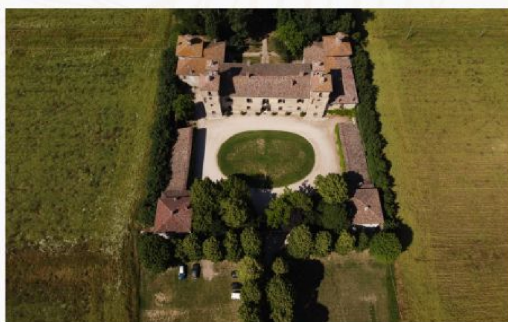

DIMORE **STORICHE**
— CREMONESI —

CASTELLO MINA DELLA SCALA

www.castellominadellascala.net

CALENDARIO PRIMAVERA 2024

VISITE GUIDATE ORE 15.00 E 16.30

Lunedì 1 aprile
Domenica 7 aprile
Domenica 14 aprile
Domenica 21 aprile
Giovedì 25 aprile
Domenica 28 aprile